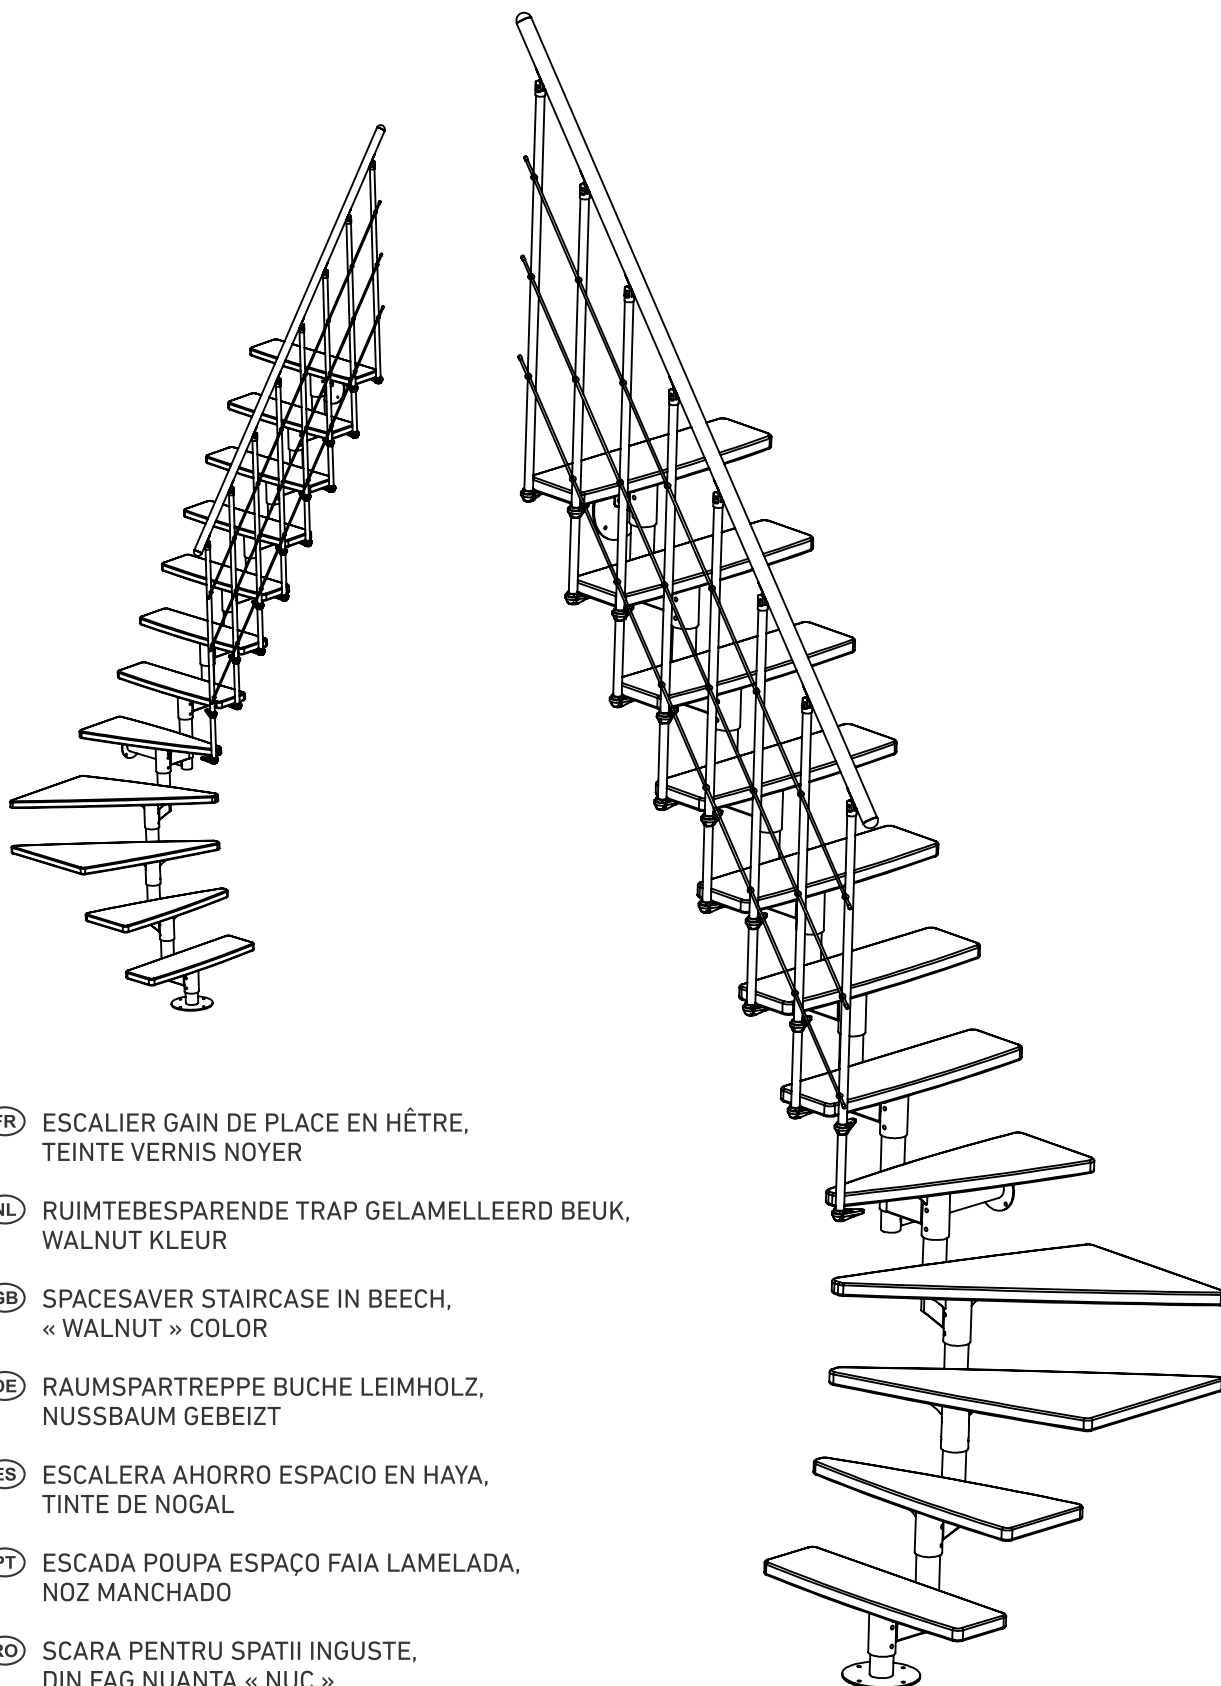

ARIZONA

- Ⓡ(FR) ESCALIER GAIN DE PLACE EN HÊTRE, TEINTE VERNIS NOYER
- Ⓡ(NL) RUIJTEBESPARENDE TRAP GELAMELLEERD BEUK, WALNUT KLEUR
- Ⓡ(GB) SPACESAVER STAIRCASE IN BEECH, « WALNUT » COLOR
- Ⓡ(DE) RAUMSPARTREPPE BUCHE LEIMHOLZ, NUSSBAUM GEBEIZT
- Ⓡ(ES) ESCALERA AHORRO ESPACIO EN HAYA, TINTE DE NOGAL
- Ⓡ(PT) ESCADA POUPA ESPAÇO FAIA LAMELADA, NOZ MANCHADO
- Ⓡ(RO) SCARA PENTRU SPATII INGUSTE, DIN FAG NUANTA « NUC »

J01 8x	J02 2x	J03 2x	J04 11x	J05 1x
J06 1x	J07 1x	J08a 1x	J09 $\varnothing 22 \times 1100 \text{ mm}$ 8x	J10a 1x
J11 $\varnothing 15 \times 50 \text{ mm}$ 2x		J13 $\varnothing 40 \times 750 \text{ mm}$ 3x	J14 $\varnothing 60 \text{ mm}$ 11x	J15 $\varnothing 40 \text{ mm}$ 2x
J16 $\varnothing 22 \text{ mm}$ 8x	J17 15x	J18 8x	S19 8x	
J21 M10 x 70 mm 2x	J22 M8 x 70 mm 12x		J24 M5 x 20 mm 8x	J25 M10 x 8 mm 26x
J26 M6 x 6 mm 15x	J27 $\varnothing 5 \times 40 \text{ mm}$ 45x	J28 $\varnothing 6 \times 30 \text{ mm}$ 72x	J29 $\varnothing 3,5 \times 25 \text{ mm}$ 22x	J30 M8 x 55 mm 12x
J31 M6 DIN562 15x	J32 M5 DIN934 8x		J34 $\varnothing 4 \times 25 \text{ mm}$ 8x	J35 M10 DIN1587 2x
	J37 M8 DIN125A 12x	J38 M10 DIN125A 4x	J39 $\varnothing 12,5 \times 28 \text{ mm}$ 24x	J40 M6 x 14 mm 24x
J41 $\varnothing 6 \times 12 \text{ mm}$ 6x	J42 $\varnothing 4 \times 40 \text{ mm}$ 3x	J43 $\varnothing 6 \times 1200 \text{ mm}$ 3x	J44 $\varnothing 6 \times 900 \text{ mm}$ 3x	