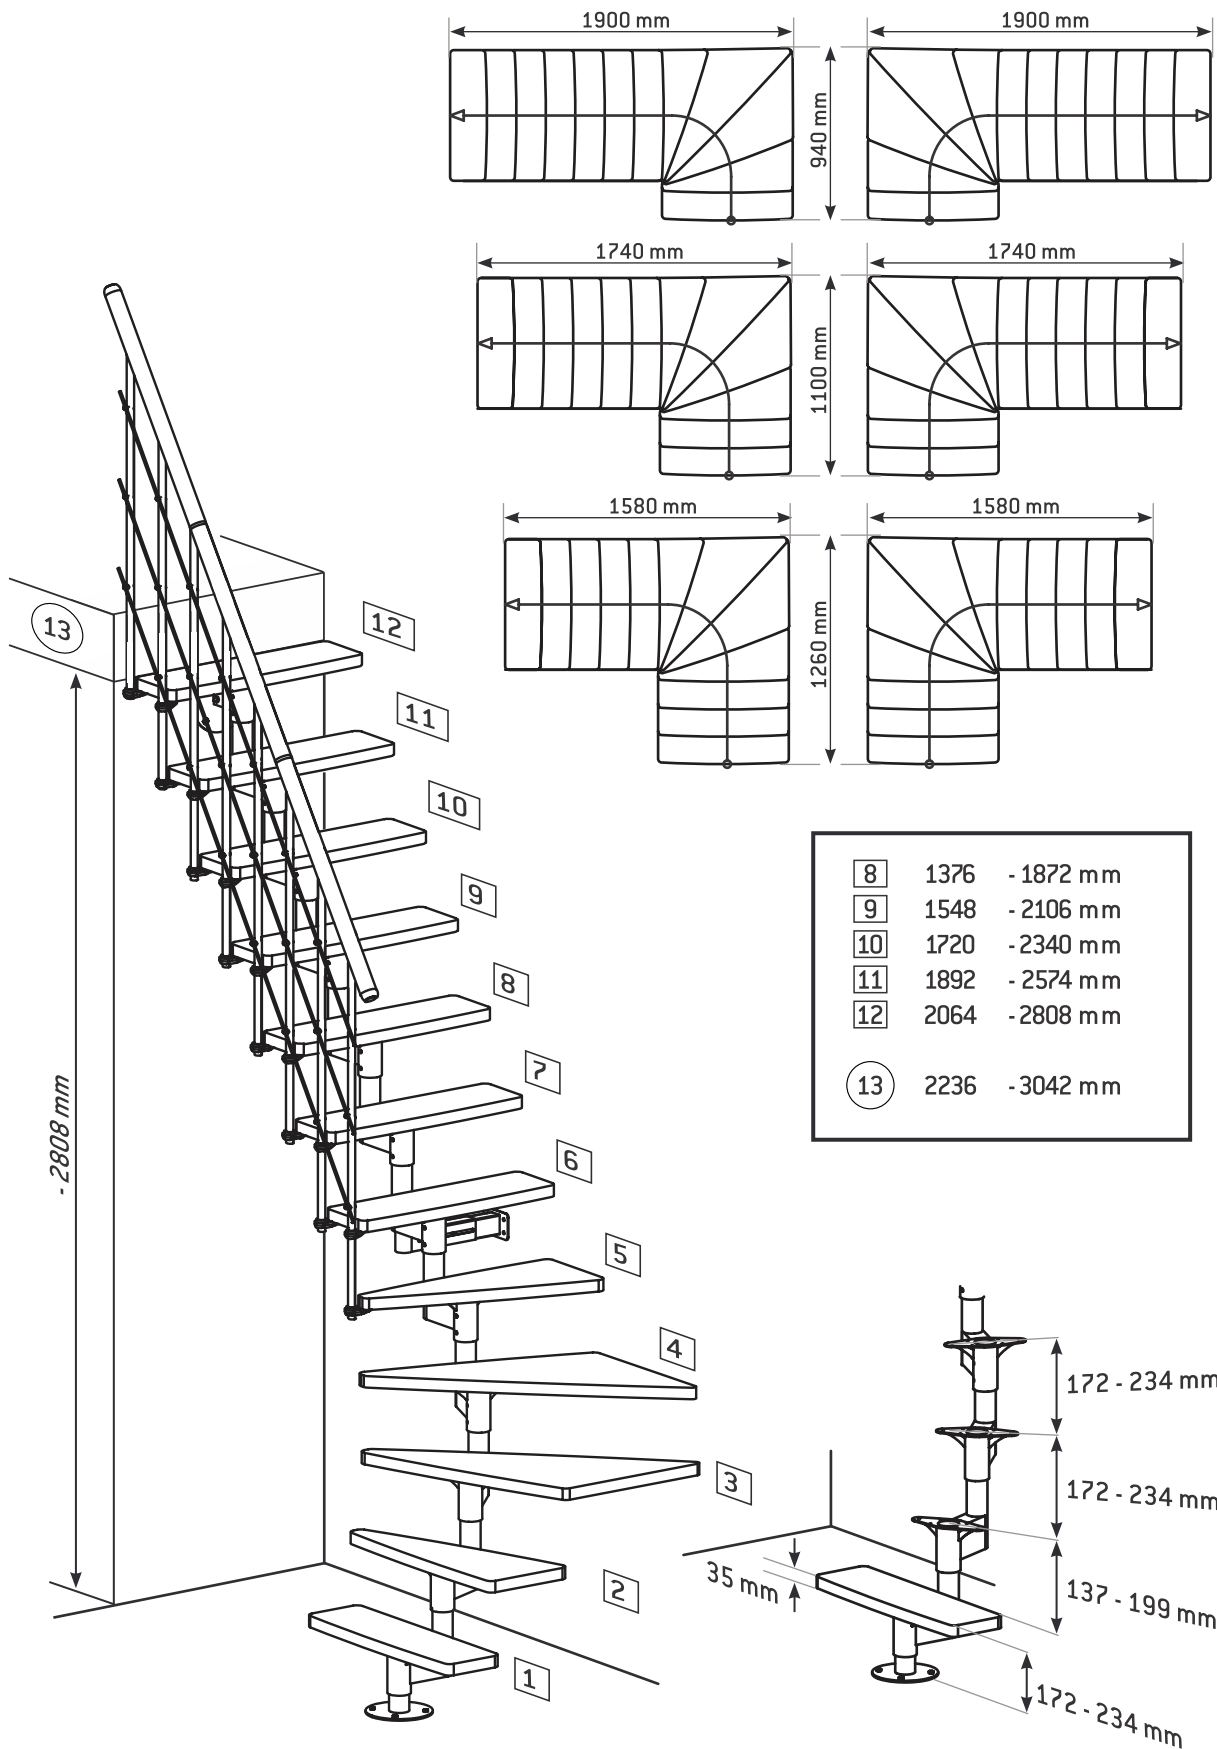

ARIZONA

- Ⓡ(FR) ESCALIER GAIN DE PLACE EN HÊTRE, TEINTE VERNIS NOYER
- Ⓡ(NL) RUIJTEBESPARENDE TRAP GELAMELLEERD BEUK, WALNUT KLEUR
- Ⓡ(GB) SPACESAVER STAIRCASE IN BEECH, « WALNUT » COLOR
- Ⓡ(DE) RAUMSPARTREPPE BUCHE LEIMHOLZ, NUSSBAUM GEBEIZT
- Ⓡ(ES) ESCALERA AHORRO ESPACIO EN HAYA, TINTE DE NOGAL
- Ⓡ(PT) ESCADA POUPA ESPAÇO FAIA LAMELADA, NOZ MANCHADO
- Ⓡ(RO) SCARA PENTRU SPATII INGUSTE, DIN FAG NUANTA « NUC »

J01 8x	J02 2x	J03 2x	J04 11x	J05 1x
J06 1x	J07 1x	J08a 1x	J09 $\varnothing 22 \times 1100 \text{ mm}$ 8x	J10a 1x
J11 $\varnothing 15 \times 50 \text{ mm}$ 2x		J13 $\varnothing 40 \times 750 \text{ mm}$ 3x	J14 $\varnothing 60 \text{ mm}$ 11x	J15 $\varnothing 40 \text{ mm}$ 2x
J16 $\varnothing 22 \text{ mm}$ 8x	J17 15x	J18 8x	S19 8x	
J21 M10 x 70 mm 2x	J22 M8 x 70 mm 12x		J24 M5 x 20 mm 8x	J25 M10 x 8 mm 26x
J26 M6 x 6 mm 15x	J27 $\varnothing 5 \times 40 \text{ mm}$ 45x	J28 $\varnothing 6 \times 30 \text{ mm}$ 72x	J29 $\varnothing 3,5 \times 25 \text{ mm}$ 22x	J30 M8 x 55 mm 12x
J31 M6 DIN562 15x	J32 M5 DIN934 8x		J34 $\varnothing 4 \times 25 \text{ mm}$ 8x	J35 M10 DIN1587 2x
	J37 M8 DIN125A 12x	J38 M10 DIN125A 4x	J39 $\varnothing 12,5 \times 28 \text{ mm}$ 24x	J40 M6 x 14 mm 24x
J41 $\varnothing 6 \times 12 \text{ mm}$ 6x	J42 $\varnothing 4 \times 40 \text{ mm}$ 3x	J43 $\varnothing 6 \times 1200 \text{ mm}$ 3x	J44 $\varnothing 6 \times 900 \text{ mm}$ 3x	

12 mm

13 mm

17 mm

6 mm

- 

6 mm
- 

13 mm
- 

12 mm
- 

3,5 mm