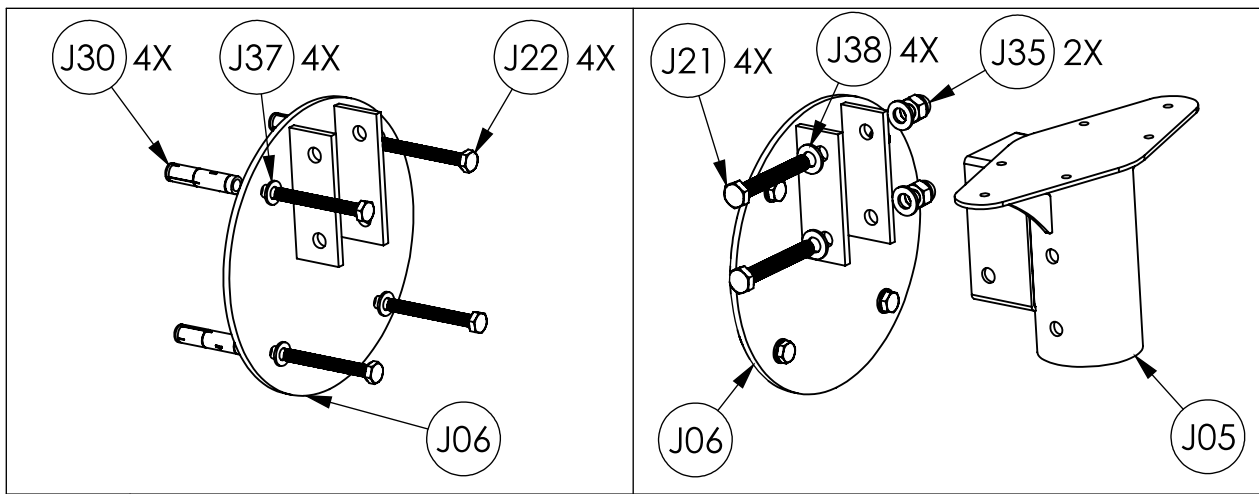

ARIZONA

- Ⓡ(FR) ESCALIER GAIN DE PLACE EN HÊTRE, TEINTE VERNIS NOYER
- Ⓡ(NL) RUIJTEBESPARENDE TRAP GELAMELLEERD BEUK, WALNUT KLEUR
- Ⓡ(GB) SPACESAVER STAIRCASE IN BEECH, « WALNUT » COLOR
- Ⓡ(DE) RAUMSPARTREPPE BUCHE LEIMHOLZ, NUSSBAUM GEBEIZT
- Ⓡ(ES) ESCALERA AHORRO ESPACIO EN HAYA, TINTE DE NOGAL
- Ⓡ(PT) ESCADA POUPA ESPAÇO FAIA LAMELADA, NOZ MANCHADO
- Ⓡ(RO) SCARA PENTRU SPATII INGUSTE, DIN FAG NUANTA « NUC »

J01 8x	J02 2x	J03 2x	J04 11x	J05 1x
J06 1x	J07 1x	J08a 1x	J09 $\varnothing 22 \times 1100 \text{ mm}$ 8x	J10a 1x
J11 $\varnothing 15 \times 50 \text{ mm}$ 2x		J13 $\varnothing 40 \times 750 \text{ mm}$ 3x	J14 $\varnothing 60 \text{ mm}$ 11x	J15 $\varnothing 40 \text{ mm}$ 2x
J16 $\varnothing 22 \text{ mm}$ 8x	J17 15x	J18 8x	S19 8x	
J21 M10 x 70 mm 2x	J22 M8 x 70 mm 12x		J24 M5 x 20 mm 8x	J25 M10 x 8 mm 26x
J26 M6 x 6 mm 15x	J27 $\varnothing 5 \times 40 \text{ mm}$ 45x	J28 $\varnothing 6 \times 30 \text{ mm}$ 72x	J29 $\varnothing 3,5 \times 25 \text{ mm}$ 22x	J30 M8 x 55 mm 12x
J31 M6 DIN562 15x	J32 M5 DIN934 8x		J34 $\varnothing 4 \times 25 \text{ mm}$ 8x	J35 M10 DIN1587 2x
	J37 M8 DIN125A 12x	J38 M10 DIN125A 4x	J39 $\varnothing 12,5 \times 28 \text{ mm}$ 24x	J40 M6 x 14 mm 24x
J41 $\varnothing 6 \times 12 \text{ mm}$ 6x	J42 $\varnothing 4 \times 40 \text{ mm}$ 3x	J43 $\varnothing 6 \times 1200 \text{ mm}$ 3x	J44 $\varnothing 6 \times 900 \text{ mm}$ 3x	

3,5 mm